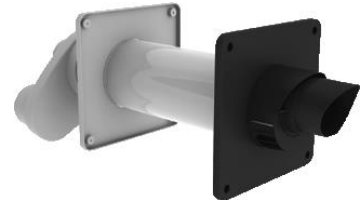

Handelsonderneming van Goch

Loodgieters-. CV-, water-, gas-, kabel- en elektramaterialen

Ambachtsstraat 1a
5391 BS Nuland
Tel.: 06-52 40 69 73
E-mail: info@fvangoch.nl
Web: www.fvangoch.nl
Rabobank Oss Bernheze
IBAN: NL28 RABO 0137 5343 96